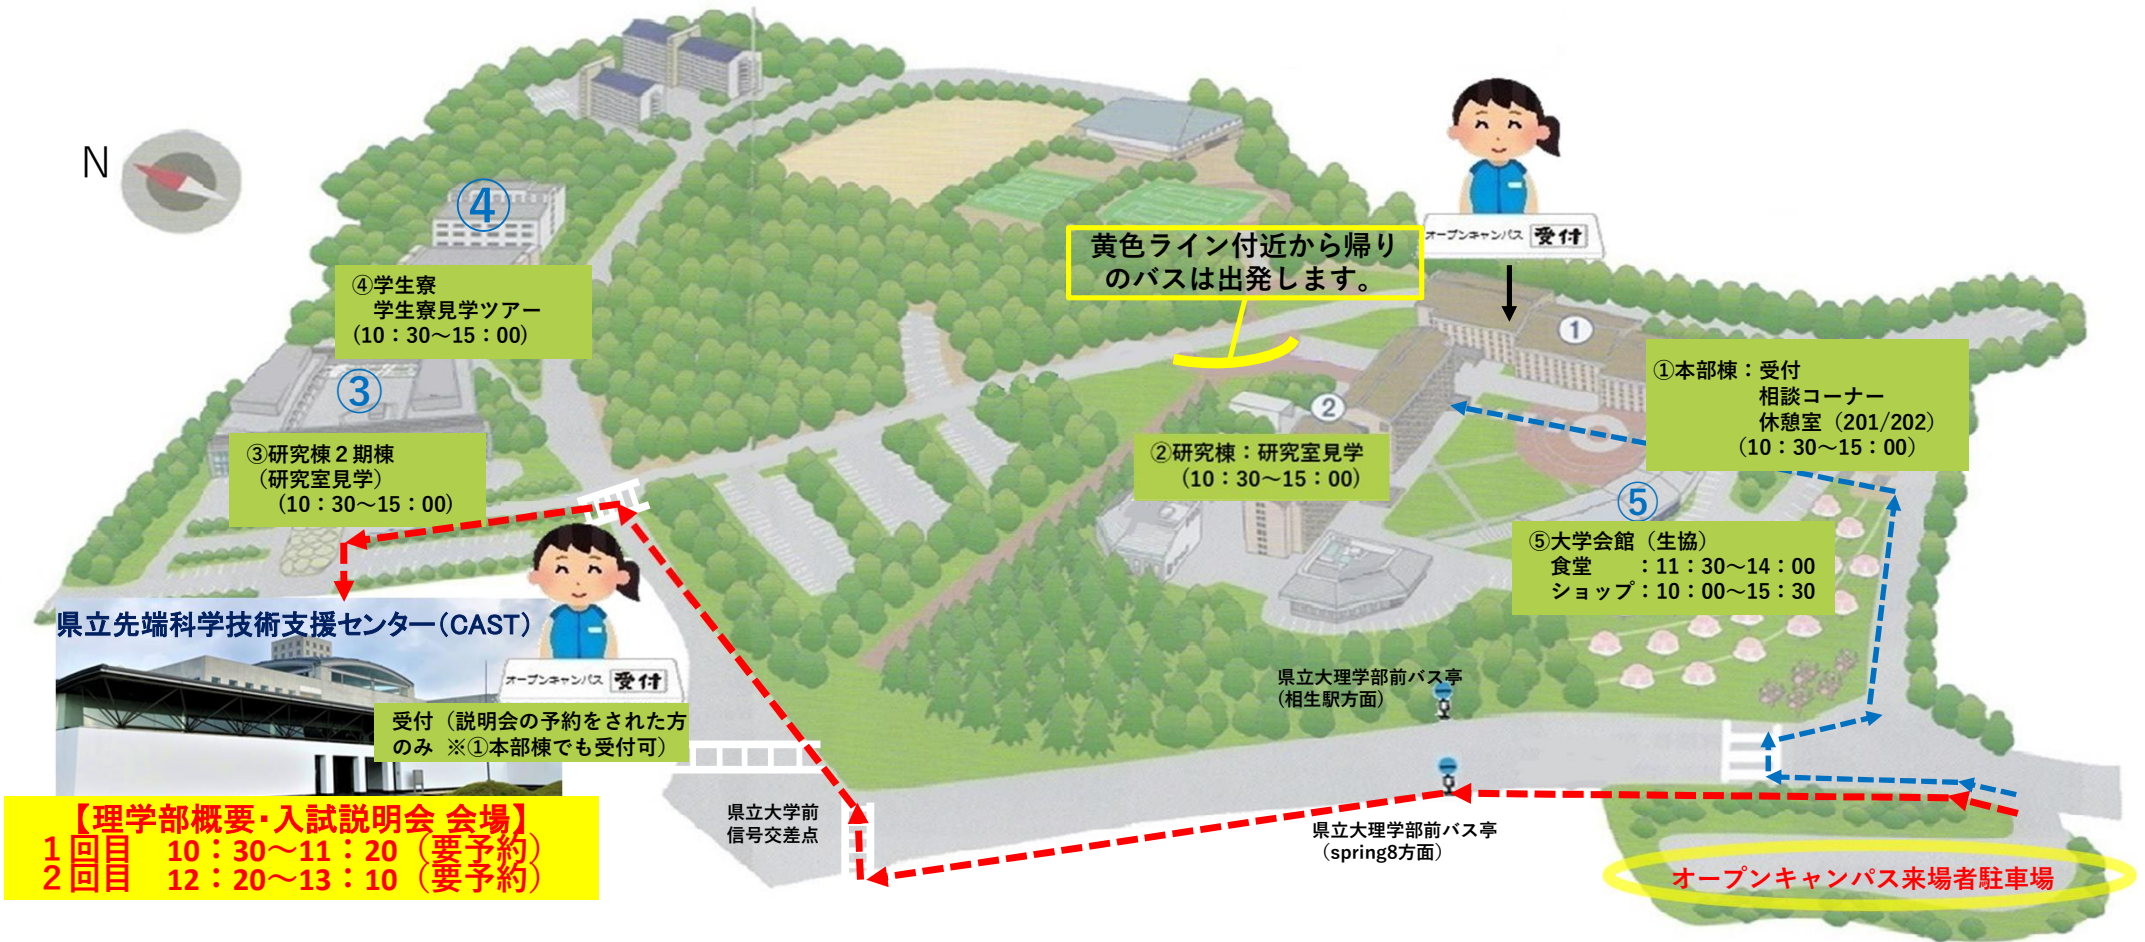

兵庫県立大学理学部 オープンキャンパス会場案内図

(R8.6.3改訂)

- ← 駐車場から「理学部概要・入試説明会会場(県立先端科学技術支援センター)」までの徒歩ルート
- ← 駐車場から「播磨理学部キャンパス(本部棟・研究棟等)」までの徒歩ルート

※自家用車でお越しの皆様へ
北から南進する皆様は、駐車場前で右折できません。そのまま直進して右折レーンのある場所でUターンしてください。
駐車場へは左折でご入場ください。