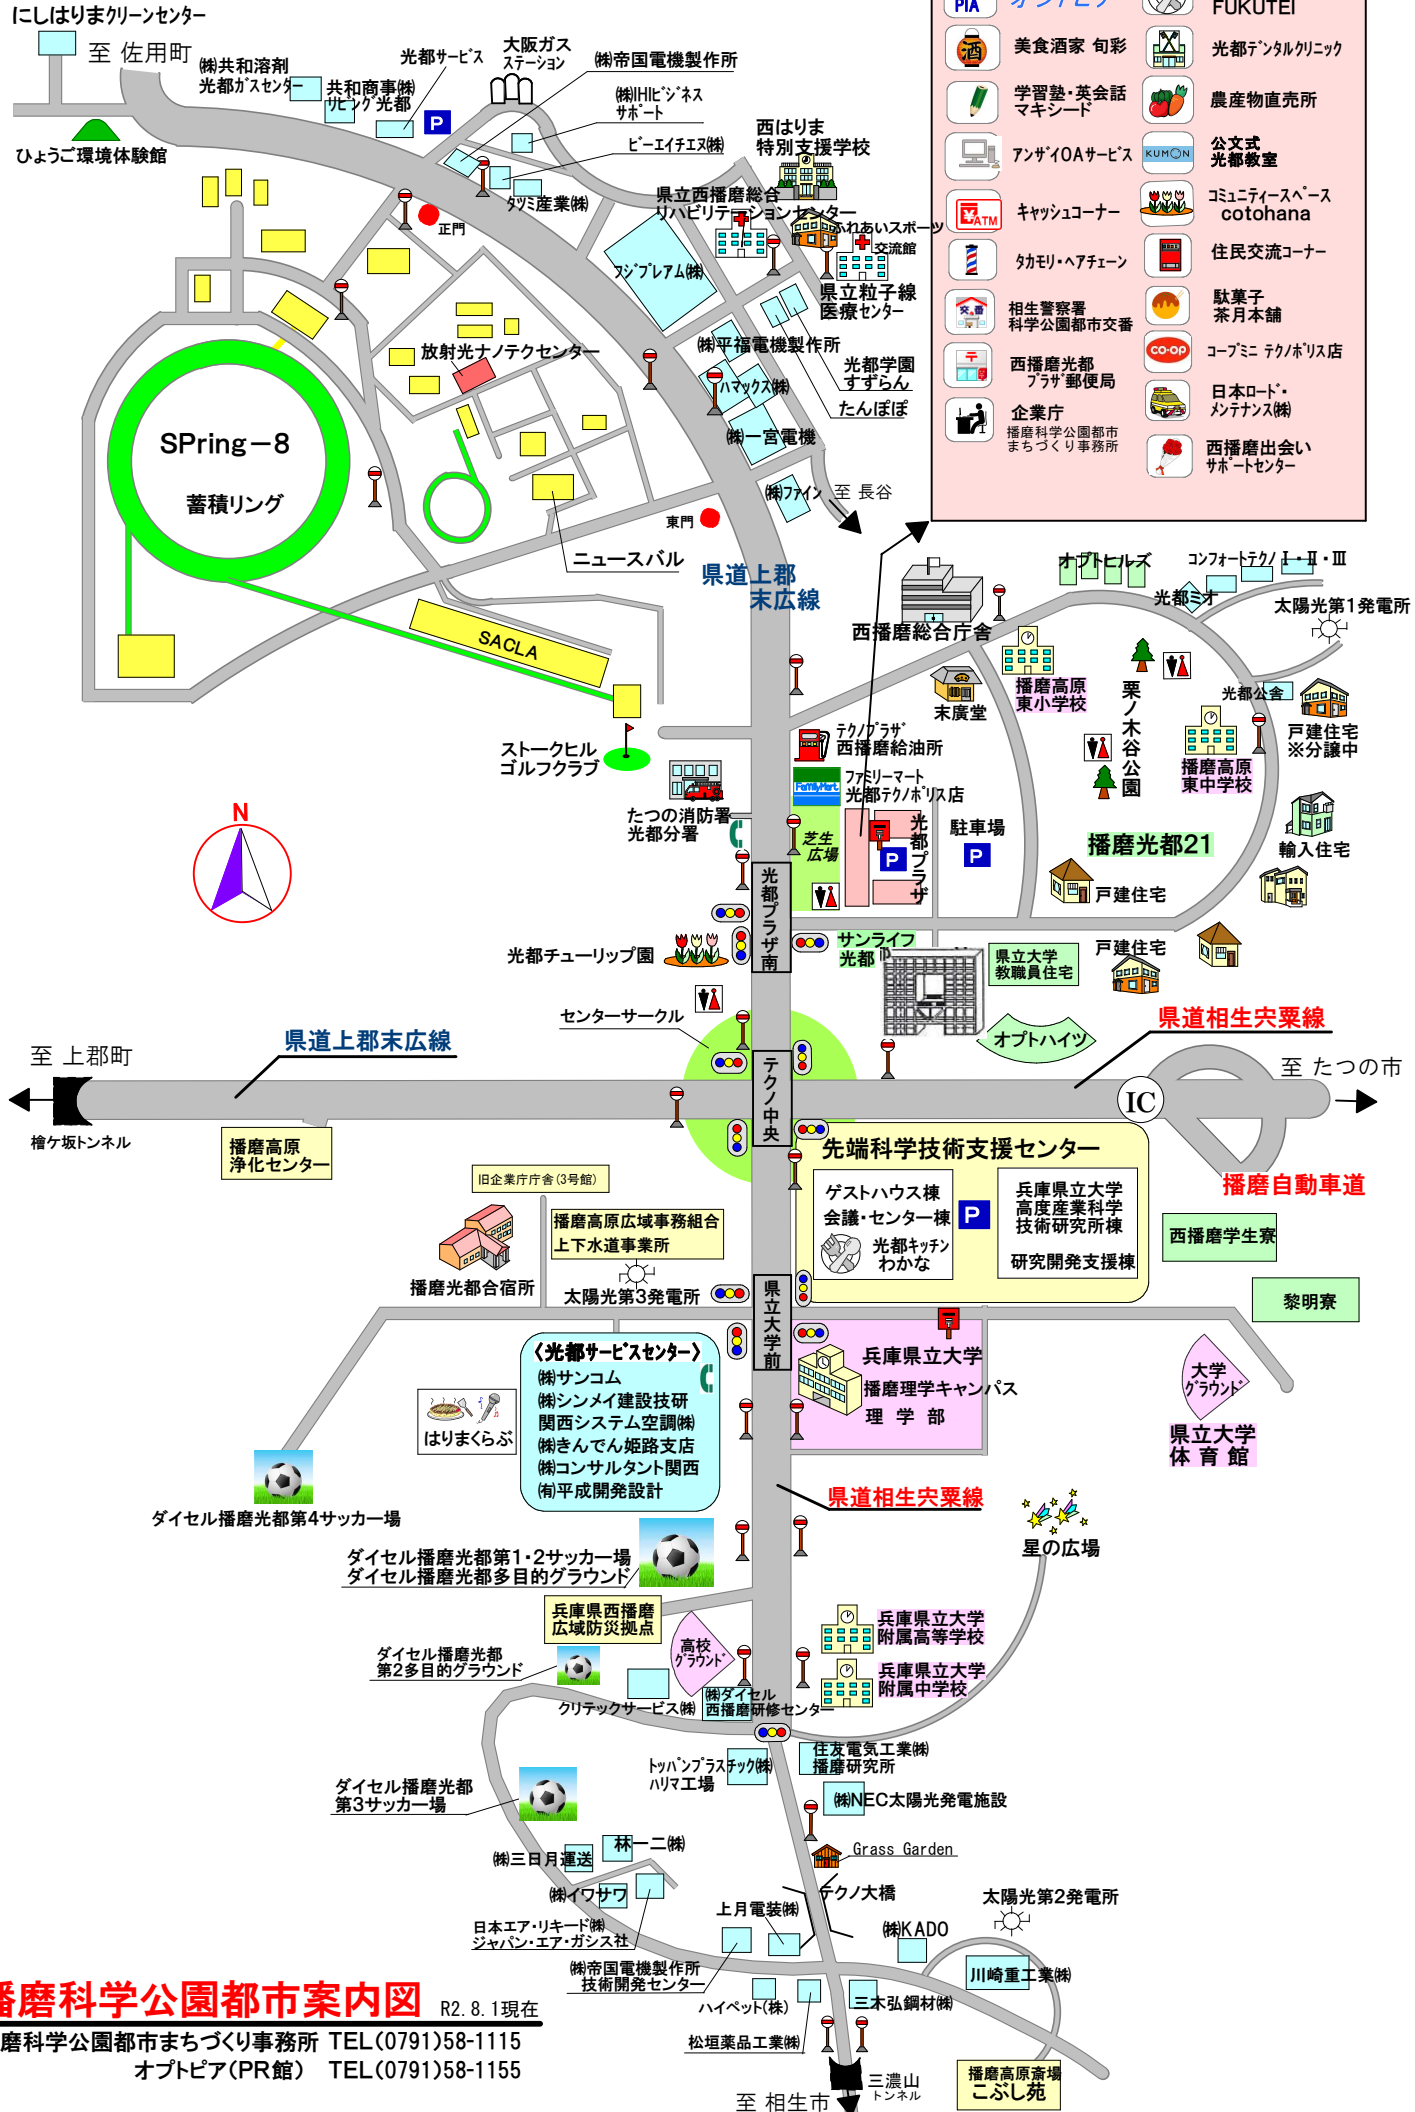

〈光都プラザ案内〉

OPTOPIA	オプトピア	欧風家庭料理 FUKUTEI
酒	美食酒家 旬彩	光都デンタルクリニック
本	学習塾・英会話 マキシード	農産物直売所
パソコン	アンソイOAサービス	公文式 光都教室
ATM	キャッシュコーナー	コミュニティスペース cotohana
銀行	ファミリーマート	住民交流コーナー
警察	相生警察署 科学公園都市交番	駄菓子 茶月本舗
郵便	西播磨光都 プラザ郵便局	CO-OP
企業	企業庁 播磨科学公園都市 まちづくり事務所	日本ロード・メンテナンス
		西播磨出会い サポートセンター